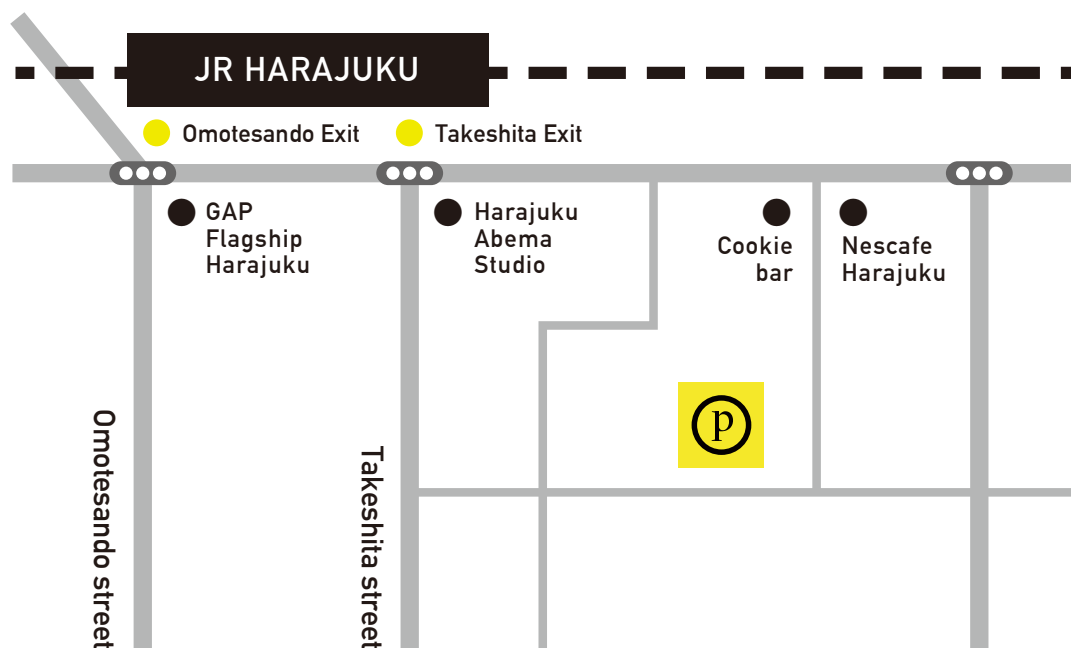

ACCESS MAP

JR山手線「原宿」駅 徒歩2分

株式会社ポイント

150-0001 東京都渋谷区神宮前1-21-1 Harajuku Hills 3F